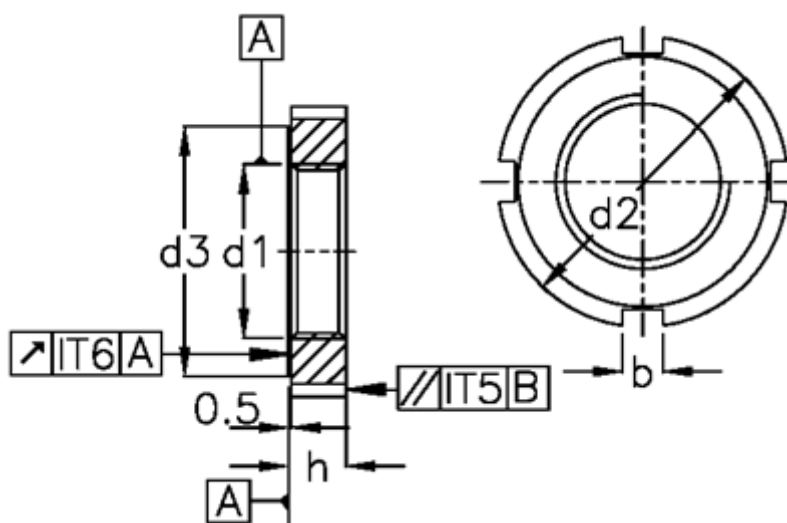

Varenummer: 20566550
Beskrivelse: E+G Hagemøtrik
DIN 1804-M40x1,5-H

Mål

b = 8
C = A58-62
d1 = M40x1,5
d2 = 62
d3 = 54
H = 12